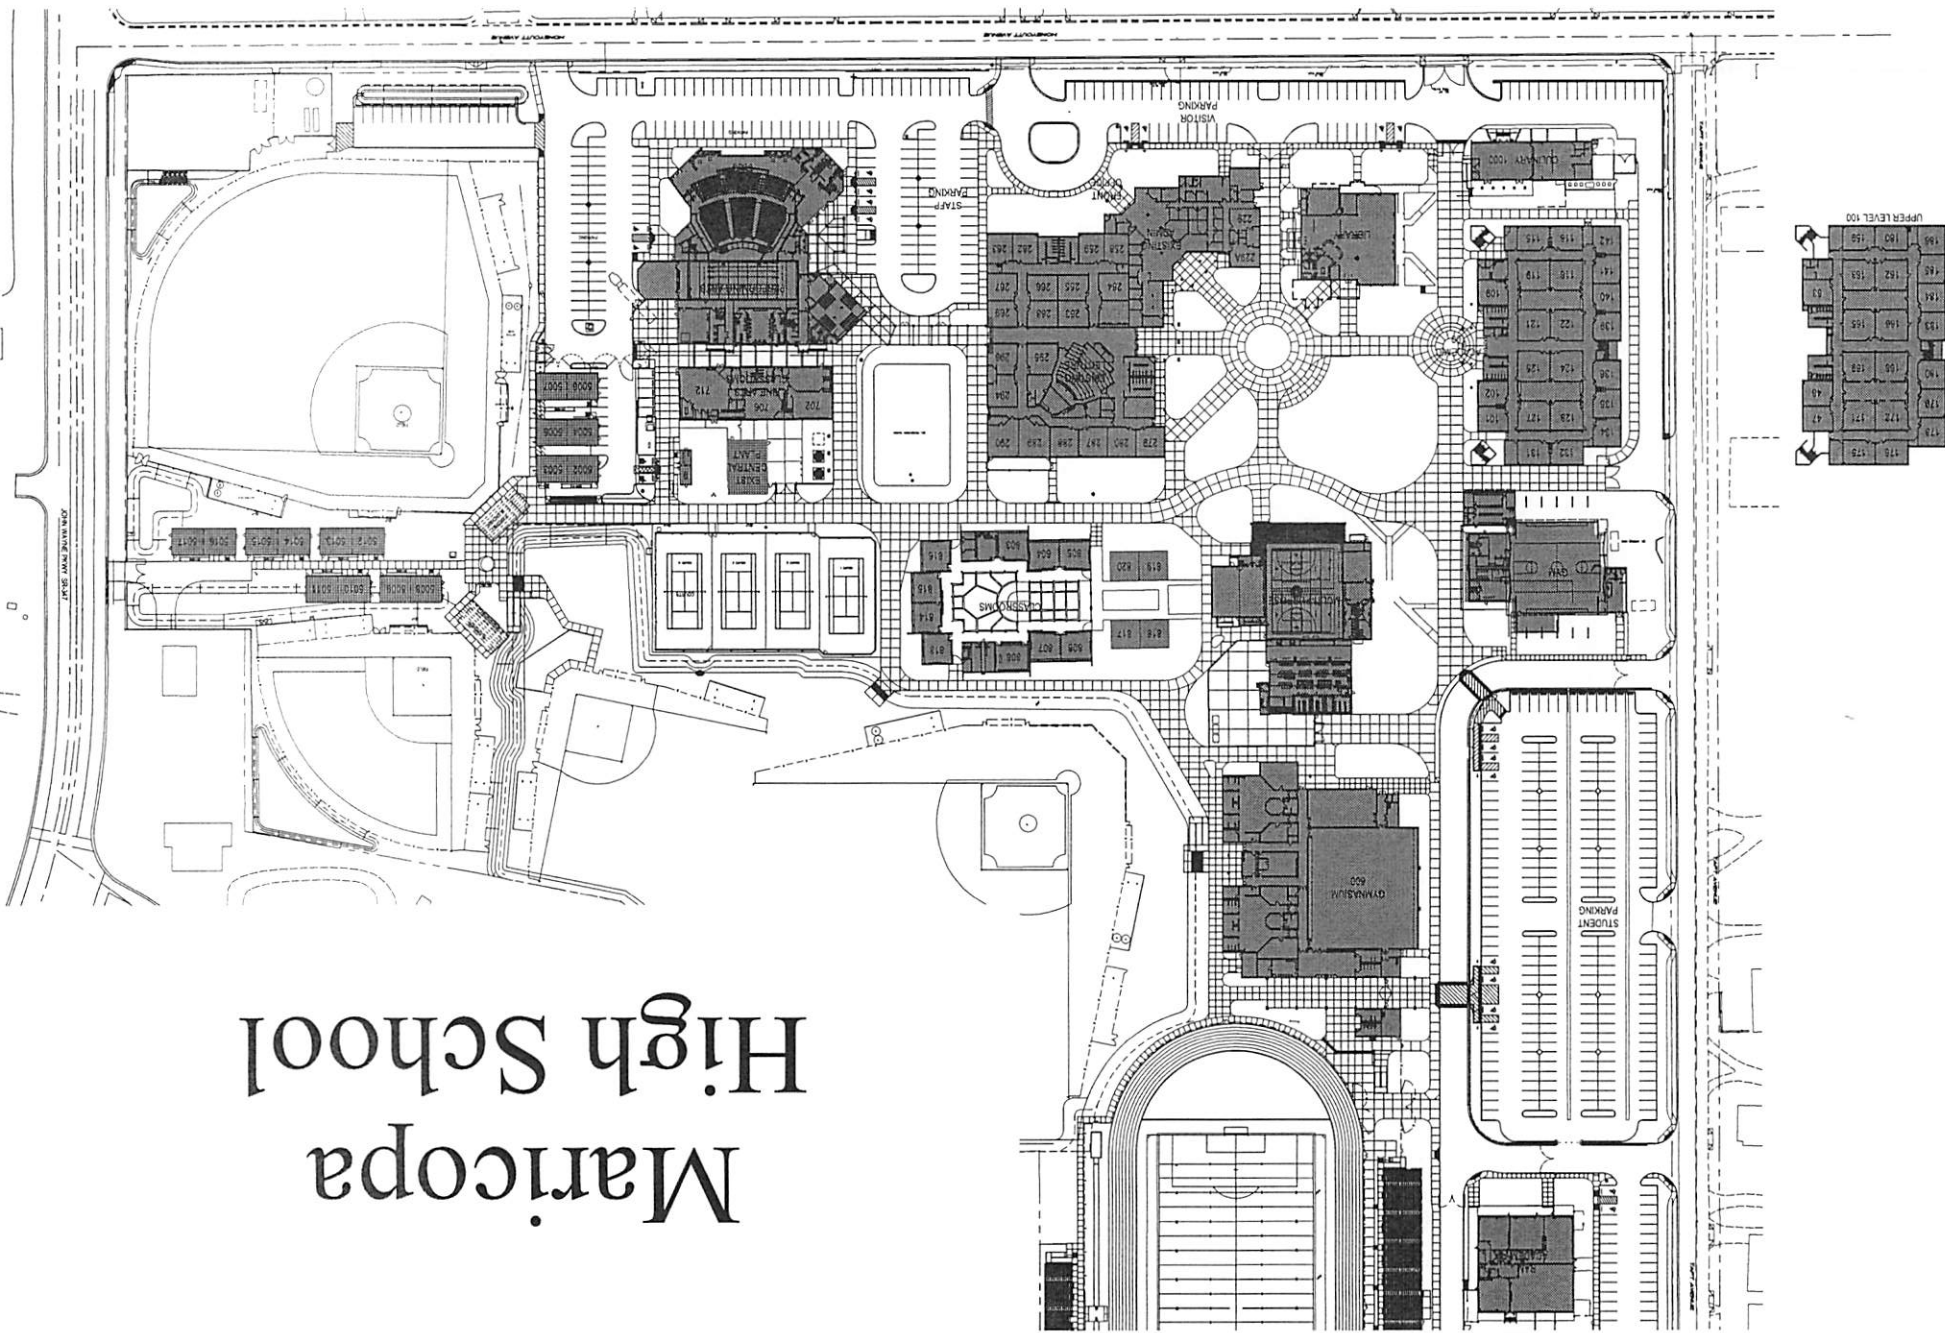

Maricopa High School

200 Building Floor Plan

100 Building Floor Plan, Floor 1

100 Building Floor Plan, Floor 2

**MARICOPA HIGH SCHOOL
BUILDING 800**

819
820

818
817

805
804
803
824
801
Liermann
802
Brown

806
807
808
GIRLS R/R
823
BOYS R/R
810
811
812

816	815	814	813
------------	------------	------------	------------

5000 Portables

5008	5009	5010	5011
------	------	------	------

5012	5013	5014	5015	5016	5017
------	------	------	------	------	------

5002	5003
5004	5005
5006	5007