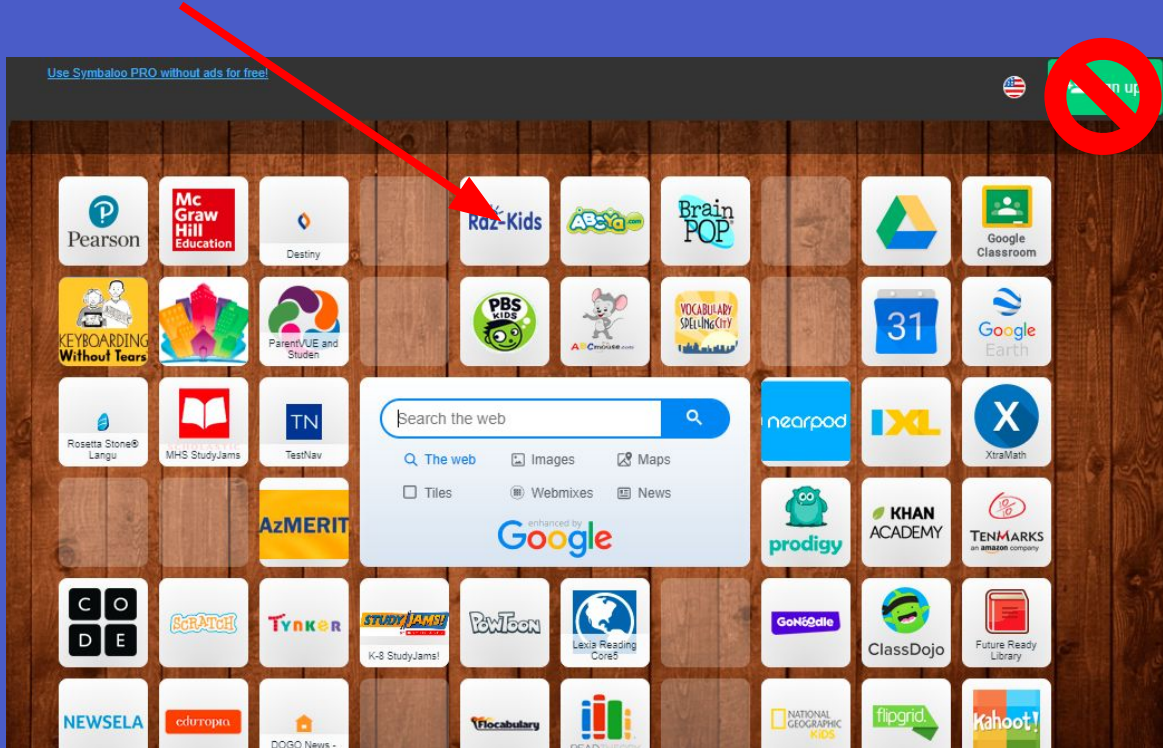

Symbaloo

Presentación para Padres/Estudiantes

Additional Support
<https://www.bit.ly/musd20Support>
P: (520)568-5100 ext. 1090
During the hours of 8 am to 4 pm

Entrar a la cuenta...

Asegúrese de que la sesión activa es la del estudiante.

¿Qué es Symbaloo?

Es la página inicial donde los estudiantes tienen acceso a programas que se utilizan en la escuela.

¿Cómo se utiliza Symbaloo?

- Visitando maricopa.symbaloo.com
- No es necesario entrar a otra cuenta, ignore el boton verde.
- Presione el marcador que necesita.