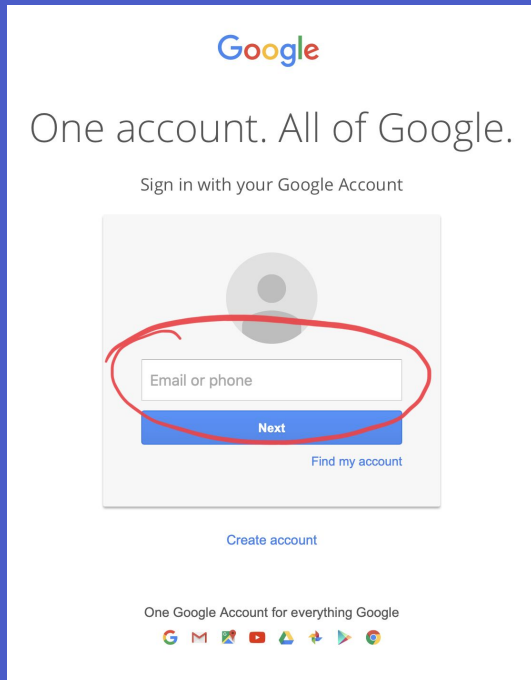

Symbaloo

Presentación para Padres/Estudiantes

Additional Support
<https://www.bit.ly/musd20Support>
P: (520)568-5100 ext. 1090
During the hours of 8 am to 4 pm

Entrar a la cuenta...

Asegúrese de que la sesión activa es la del estudiante.

¿Qué es Symbaloo?

Es la página inicial donde los estudiantes tienen acceso a programas que se utilizan en la escuela.

¿Cómo se utiliza Symbaloo?

- Visitando maricopa.symbaloo.com
- No es necesario entrar a otra cuenta, ignore el boton verde.
- Presione el marcador que necesita.