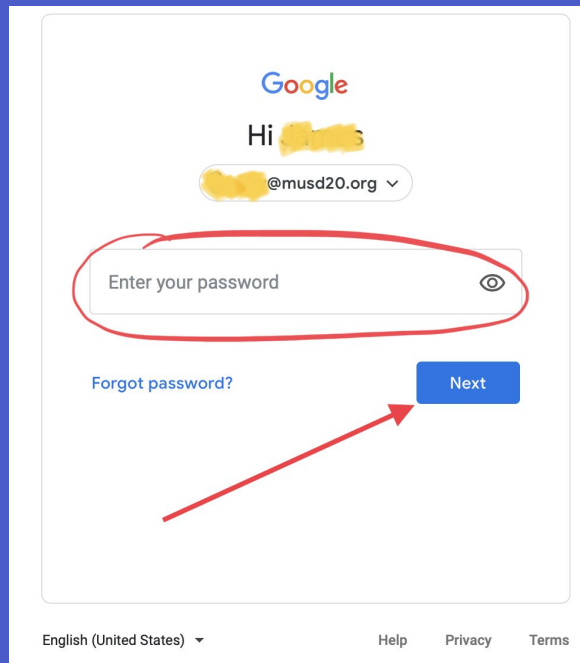

Symbaloo

Presentación para Padres/Estudiantes

Additional Support
<https://www.bit.ly/musd20Support>
P: (520)568-5100 ext. 1090
During the hours of 8 am to 4 pm

Entrar a la cuenta...

Asegúrese de que la sesión activa es la del estudiante.

¿Qué es Symbaloo?

Es la página inicial donde los estudiantes tienen acceso a programas que se utilizan en la escuela.

¿Cómo se utiliza Symbaloo?

- Visitando maricopa.symbaloo.com
- No es necesario entrar a otra cuenta, ignore el boton verde.
- Presione el marcador que necesita.